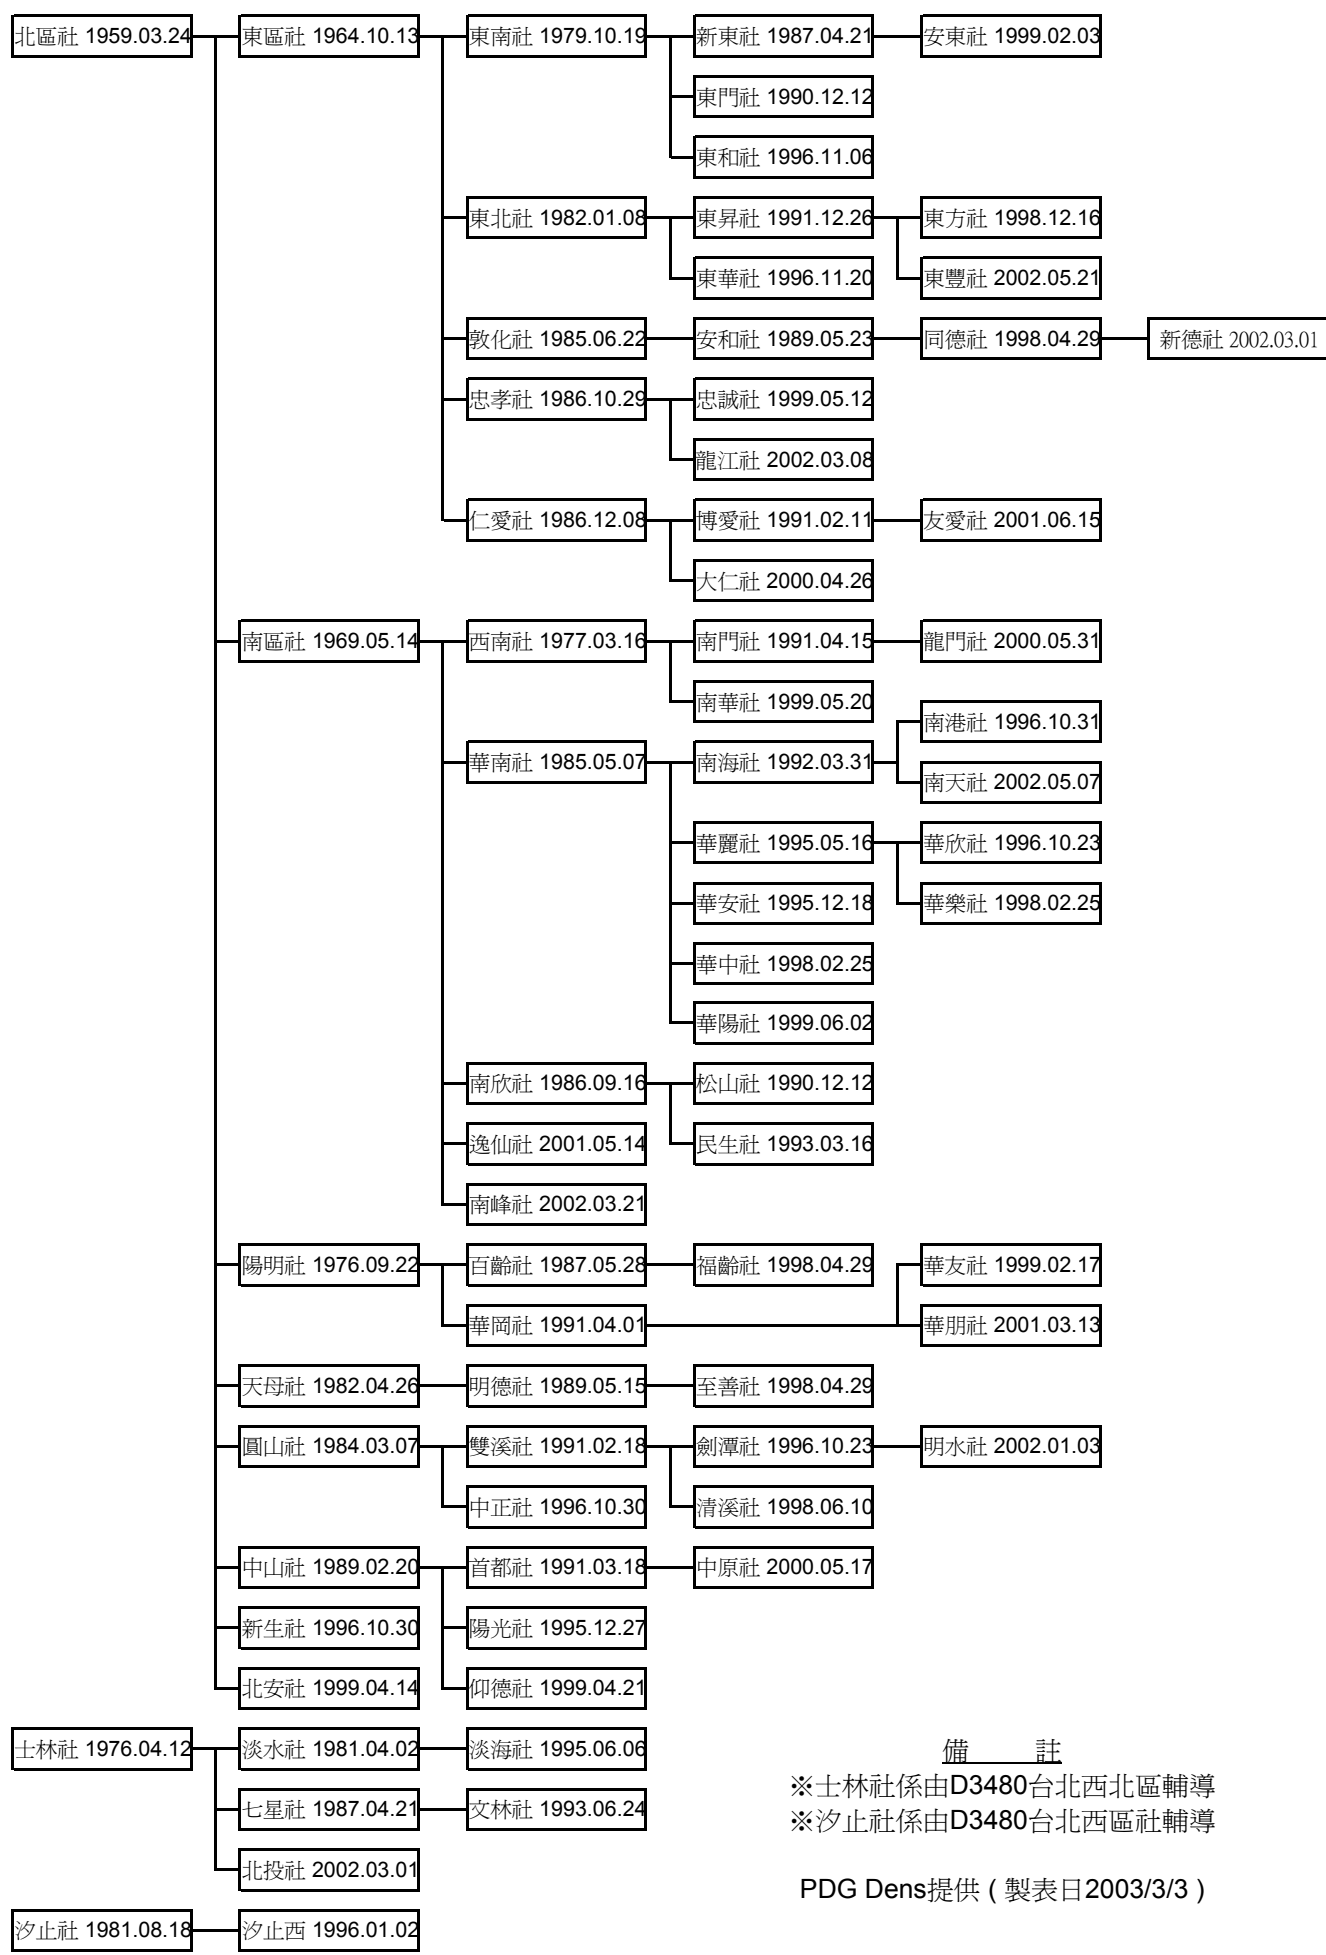

國際扶輪第3520地區系統圖

備註

※士林社係由D3480台北西北區輔導
 ※汐止社係由D3480台北西區社輔導